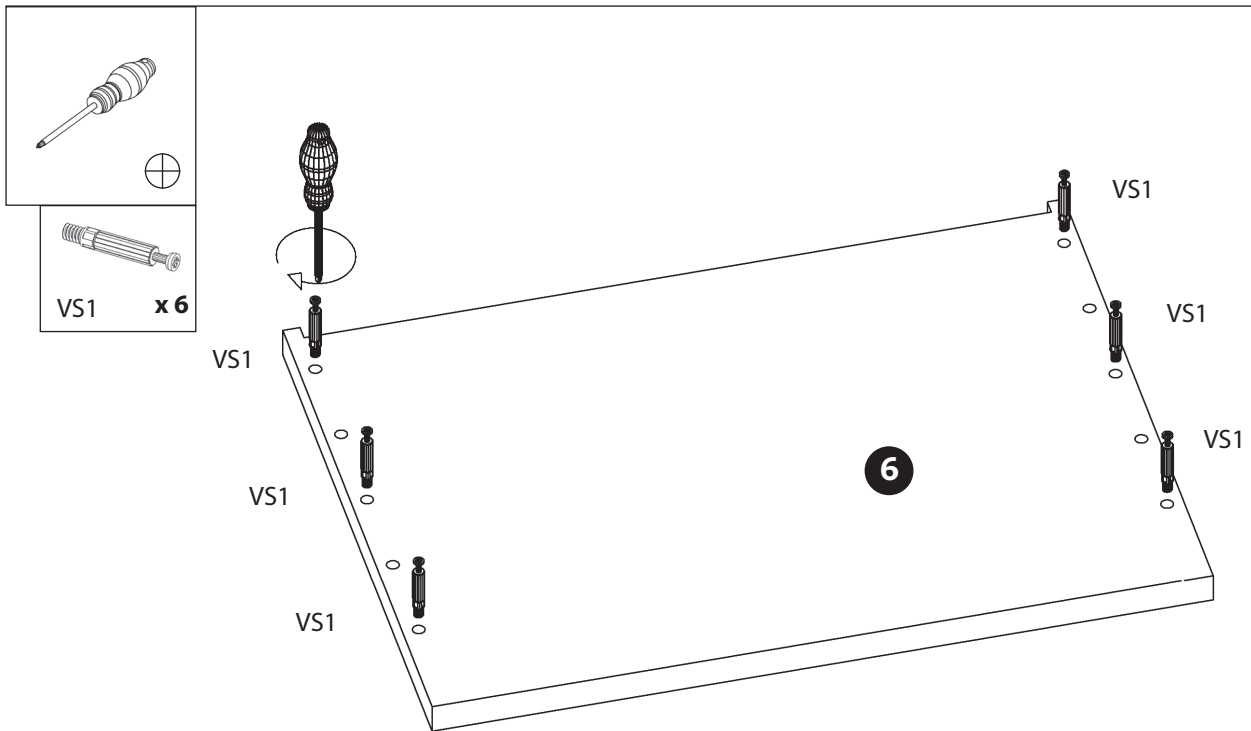

- 1 x1** (193,5x47,7x0,4cm)
- 2 x1** (198x35x2cm)
- 3 x1** (198x35x2cm)
- 4 x1** (46x34x2cm)
- 5 x1** (192x49,4x2cm)
- 6 x1** (50x37x2cm)
- 7 x1** (46x33,5x2cm)
- 8 x7** (46x33,5x2cm)

Aufbauanleitung

Schuhschrank hoch

Artikel Nummer: 4002300

1

2

Aufbauanleitung

Schuhschrank hoch

Artikel Nummer: 4002300

3

4