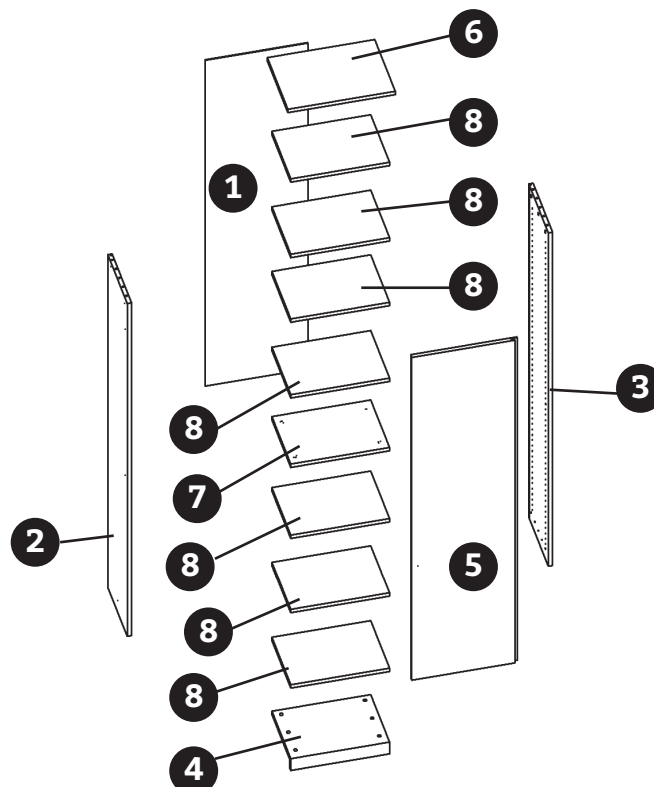

waschbaer.de
waschbaer.at
waschbaer.ch
waschbaer.nl

Hersteller:
Firma Wielobranżowa DREWDOM
Gatniki 16a
26-200 Końskie
Poland

Aufbauanleitung

Schuhschrank hoch

Artikel Nummer: 4002300

Zubehör

<p>RW1</p>  <p>16mm 8x</p>	<p>BT1</p>  <p>28x</p>	<p>EX1</p>  <p>16x</p>
<p>VS1</p>  <p>12x</p>	<p>VS2</p>  <p>4x</p>	

- 1 x1** (193,5x47,7x0,4cm)
- 2 x1** (198x35x2cm)
- 3 x1** (198x35x2cm)
- 4 x1** (46x34x2cm)
- 5 x1** (192x49,4x2cm)
- 6 x1** (50x37x2cm)
- 7 x1** (46x33,5x2cm)
- 8 x7** (46x33,5x2cm)

Aufbauanleitung

Schuhschrank hoch

Artikel Nummer: 4002300

1

2

Aufbauanleitung

Schuhschrank hoch

Artikel Nummer: 4002300

3

4