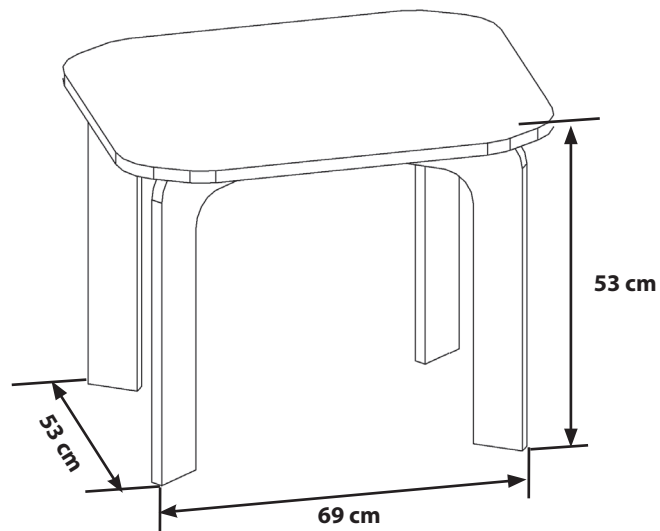

Kindertisch aus Erlenholz